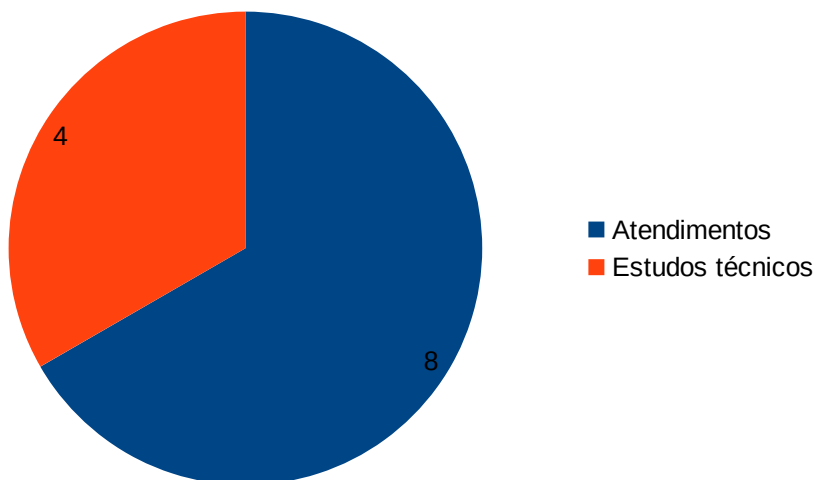

Câmara Municipal

PODER LEGISLATIVO
Jataí - GO

PROCURADORIA JURÍDICA LEGISLATIVA

RELATÓRIO DE PRODUTIVIDADE

JULHO/ 2025

RELATÓRIO MENSAL DE PRODUTIVIDADE PROCURADORIA LEGISLATIVA PERÍODO: JULHO/ 2025		
ATIVIDADES	QUANTIDADE	TEMPO TOTAL DE ATIVIDADE
Atendimentos/ Assessoria/ Consultas/ Orientações	08	02h40
Estudos Técnicos	04	08h